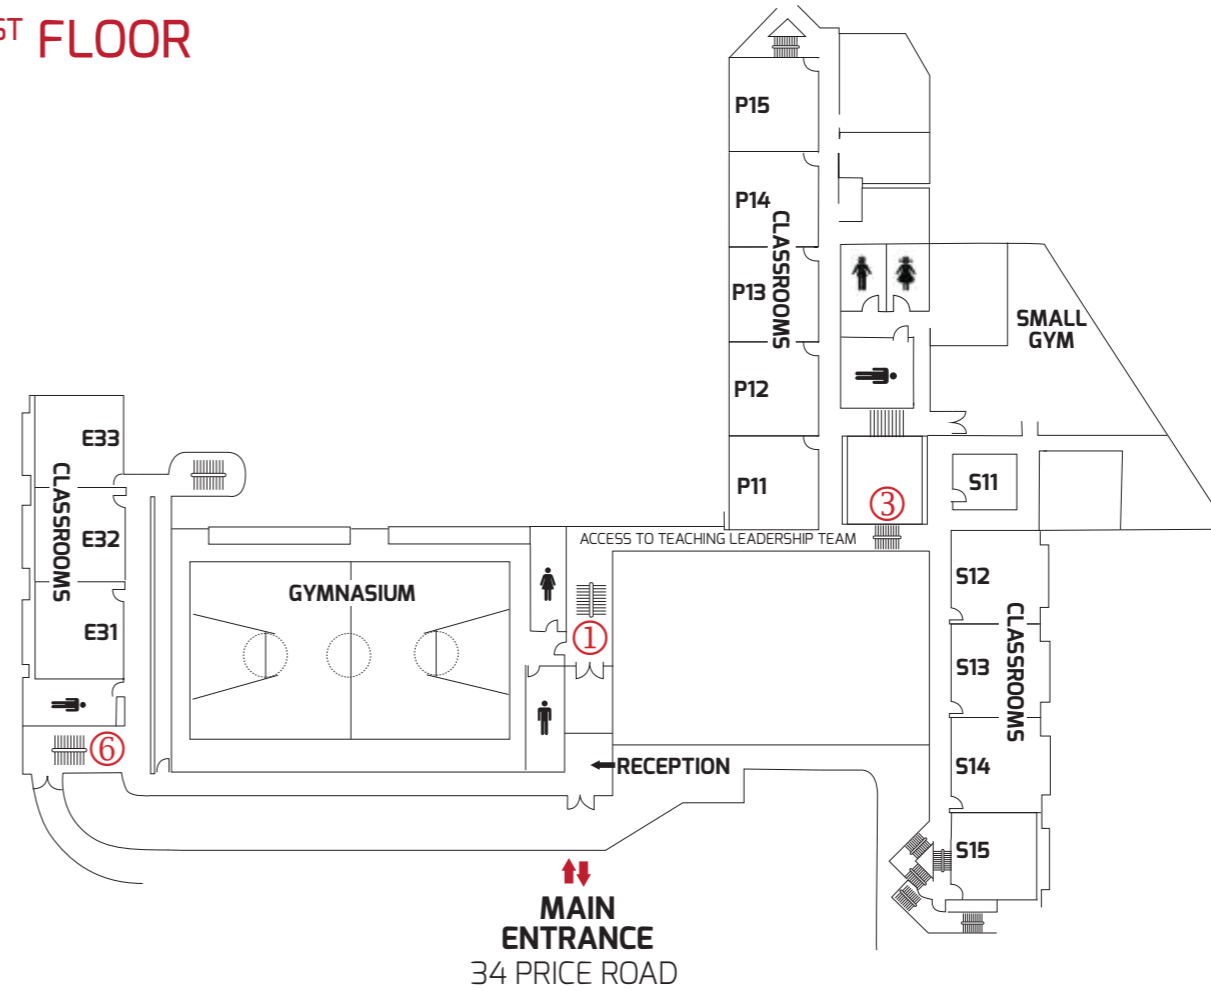

1 Salles de classe / Classrooms S11-15, P11-15

UG Direction pédagogique / Teaching Leadership Team  
Vie scolaire

Salle de réunion / Meeting room T. Gautier

Salle de classe / Classrooms M01-04

LG Auditorium

⑥

2 Salles de classe / Classrooms E41-43

1 Salles de classe / Classrooms E31-33

UG Cantine jaune / Yellow Canteen E21-23

LG Salles de classe / Classrooms E11-13

## 1<sup>ST</sup> FLOOR

### MAP KEY

- STAIR WELL
- ① ③ ⑥
- MALE TOILETS
- FEMALE TOILETS
- GIRLS TOILETS
- BOYS TOILETS